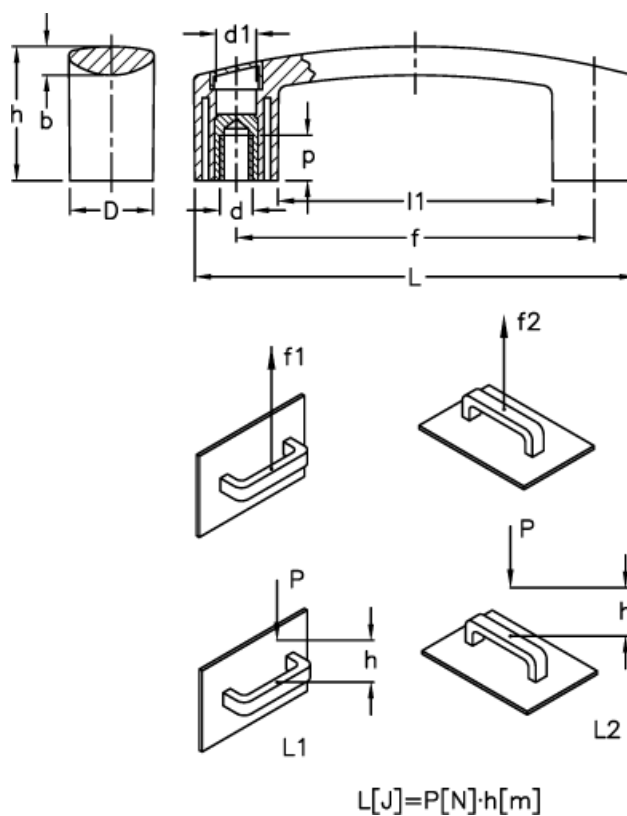

Varenummer: 23052604216
 Beskrivelse: E+G Bøjlegreb
 EBP.200-B M8-C6

Mål

b	$= 9.5$	L	$= 208.5$
D	$= 28.5$	l_1	$= 150.5$
d_1	$= 13.5$	$L_1 (J)$	$= 16$
d	$6H = M8$	$L_2 (J)$	$= 9$
f	$= 179 \pm 1$	p	$= 13$
$F_1 (N)$	$= 2200$		
$F_2 (N)$	$= 1500$		
h	$= 51$		